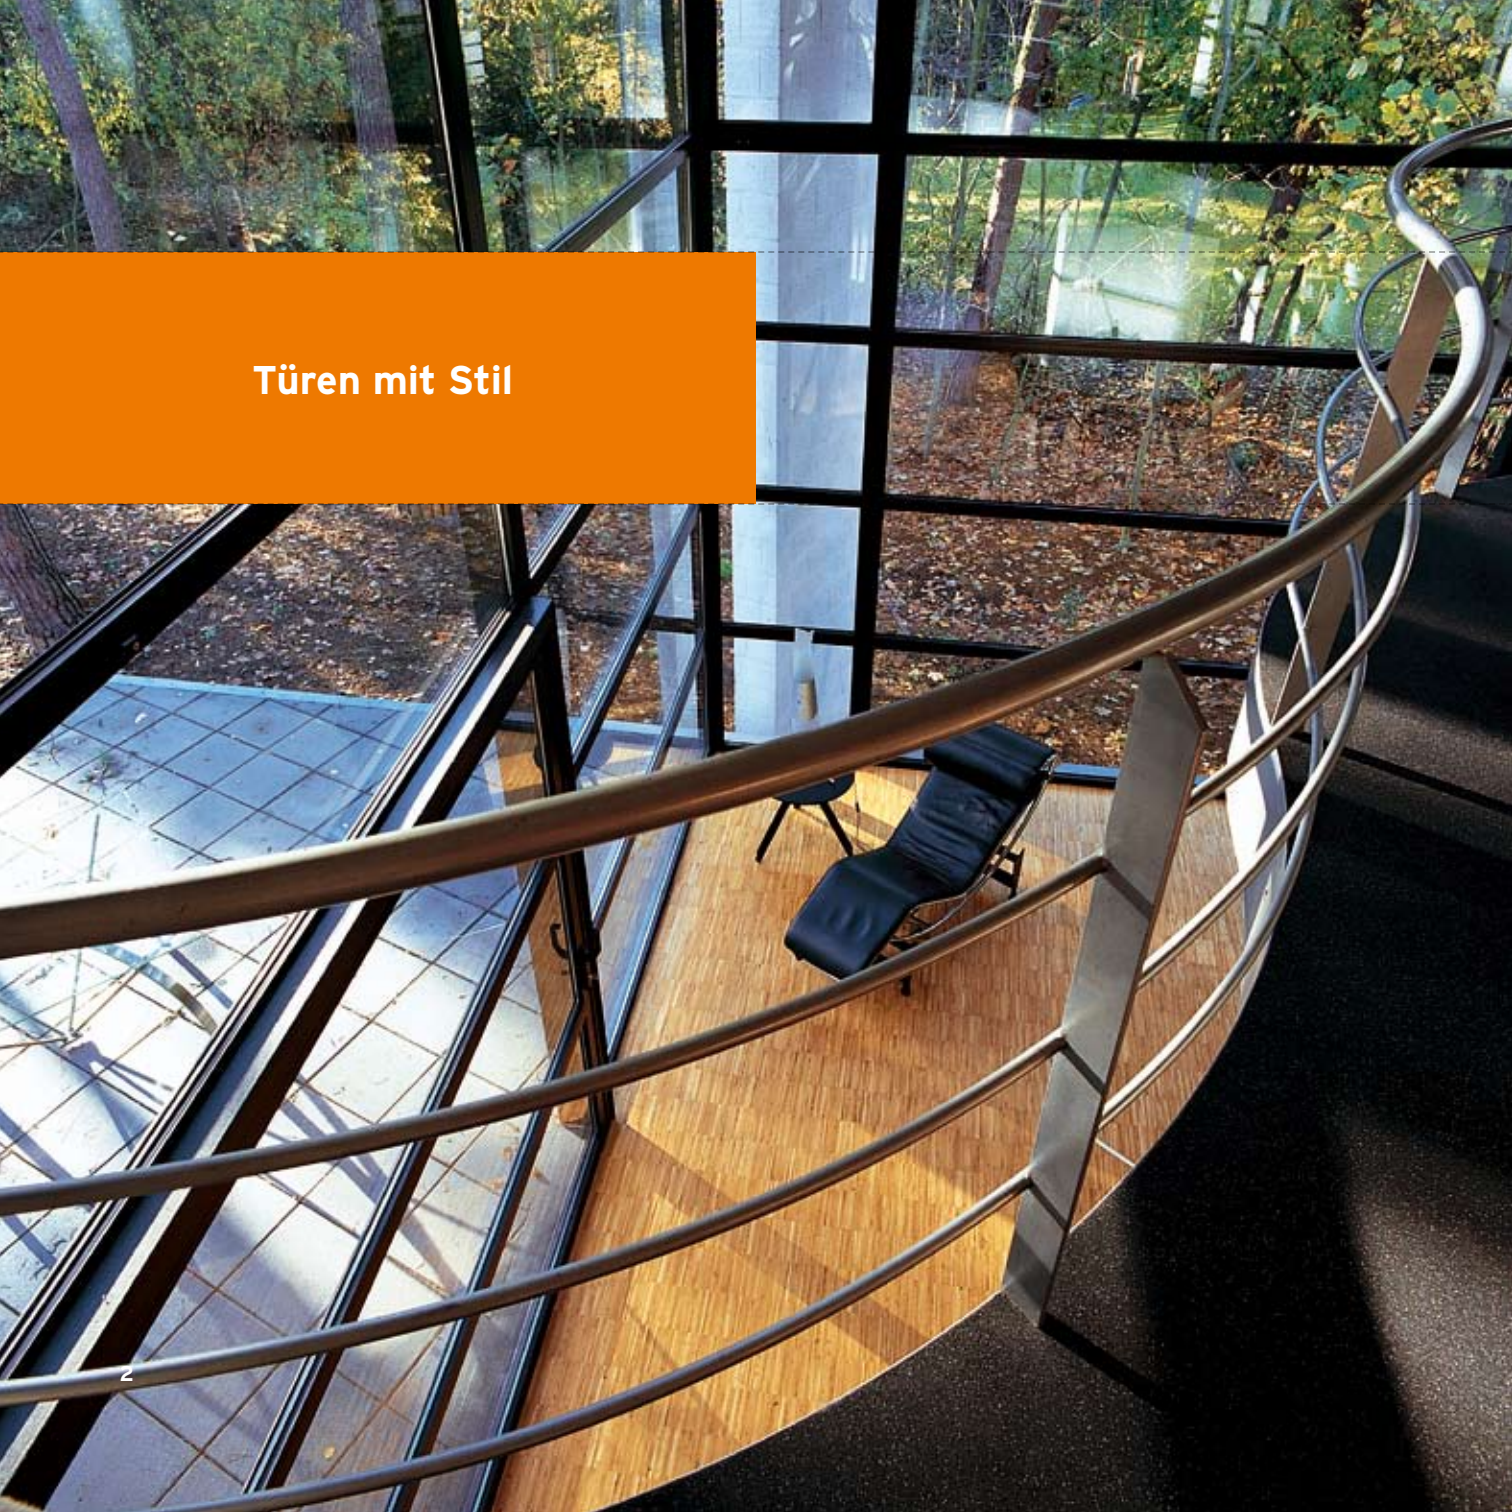

TÜREN & SCHIEBETÜREN

Unsere Qualität, Ihre Sicherheit

R
REYNAERS
aluminium

Türen mit Stil

Eine Tür oder eine Schiebetür ist die erste Bekanntschaft mit dem Raum, der dahinter liegt, der erste Eindruck eines Zimmers. Darum entwirft Reynaers eine herrliche Palette an (Schiebe-)Türen, die Stück für Stück eigenen Stil ausstrahlen. Sie verleihen Ihrer Wohnung den persönlichen Touch, den sie verdient.