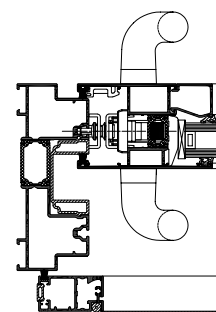

La zanzariera Mosquito è disponibile in diverse forme estetiche: Functional, Softline, Renaissance.

Il binario di scorrimento della zanzariera può essere fissata nella parte superiore o inferiore della porta, assicurando così il massimo comfort. Le finestre, porte e scorrevoli possono essere movimentate senza la necessità di rimuovere il sistema Mosquito.

MOSQUITO

CARATTERISTICHE TECNICHE

Varianti	PROTEZIONE FINESTRE	PROTEZIONE PORTE	PROTEZIONE SCORREVOLI
Profondità costruttiva	15 mm / 22 mm	28 mm	28 mm
Angoli	squadrette sintetiche prestampate o squadrette in alluminio a tiraggio meccanico	squadrette a cianfrinare in alluminio o a tiraggio meccanico	squadrette a cianfrinare in alluminio o a tiraggio meccanico