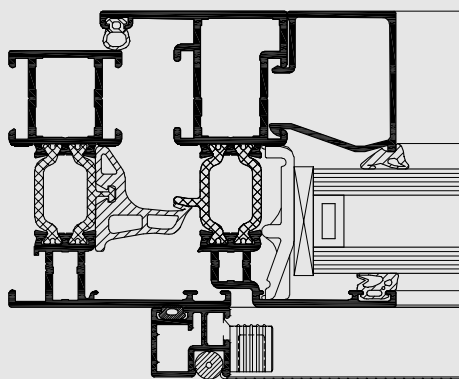

MOSQUITO

Anti-insetti

Mosquito è un sistema di schermatura che può essere installato su finestre, alle porte e scorrevoli, inibendo così il possibile ingresso di insetti. Il sistema è compatibile con tutti i sistemi in alluminio presenti sul mercato, oltre che con i sistemi Reynaers.

La zanzariera Mosquito è disponibile in diverse forme estetiche: Functional, Softline, Renaissance.

Il binario di scorrimento della zanzariera può essere fissata nella parte superiore o inferiore della porta, assicurando così il massimo comfort. Le finestre, porte e scorrevoli possono essere movimentate senza la necessità di rimuovere il sistema Mosquito.

MOSQUITO

CARATTERISTICHE TECNICHE

Varianti	PROTEZIONE FINESTRE	PROTEZIONE PORTE	PROTEZIONE SCORREVOLI
Profondità costruttiva	15 mm / 22 mm	28 mm	28 mm
Angoli	squadrette sintetiche prestampate o squadrette in alluminio a tiraggio meccanico	squadrette a cianfrinare in alluminio o a tiraggio meccanico	squadrette a cianfrinare in alluminio o a tiraggio meccanico