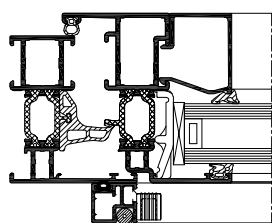

MOSQUITO

Anti-insetti

Mosquito è un sistema di schermatura che può essere installato su finestre, alle porte e scorrevoli, inibendo così il possibile ingresso di insetti. Il sistema è compatibile con tutti i sistemi in alluminio presenti sul mercato, oltre che con i sistemi Reynaers.

La zanzariera Mosquito è disponibile in diverse forme estetiche: Functional, Softline, Renaissance.

Il binario di scorrimento della zanzariera può essere fissata nella parte superiore o inferiore della porta, assicurando così il massimo comfort. Le finestre, porte e scorrevoli possono essere movimentate senza la necessità di rimuovere il sistema Mosquito.

MOSQUITO

CARATTERISTICHE TECNICHE

Varianti	PROTEZIONE FINESTRE	PROTEZIONE PORTE	PROTEZIONE SCORREVOLI
Profondità costruttiva	15 mm / 22 mm	28 mm	28 mm
Angoli	squadrette sintetiche prestampate o squadrette in alluminio a tiraggio meccanico	squadrette a cianfrinare in alluminio o a tiraggio meccanico	squadrette a cianfrinare in alluminio o a tiraggio meccanico