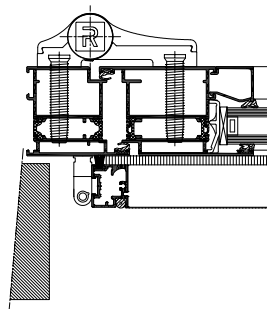

La zanzariera Mosquito è disponibile in diverse forme estetiche: Functional, Softline, Renaissance.

Il binario di scorrimento della zanzariera può essere fissata nella parte superiore o inferiore della porta, assicurando così il massimo comfort. Le finestre, porte e scorrevoli possono essere movimentate senza la necessità di rimuovere il sistema Mosquito.

MOSQUITO

CARATTERISTICHE TECNICHE

Varianti	PROTEZIONE FINESTRE	PROTEZIONE PORTE	PROTEZIONE SCORREVOLI
Profondità costruttiva	15 mm / 22 mm	28 mm	28 mm
Angoli	squadrette sintetiche prestampate o squadrette in alluminio a tiraggio meccanico	squadrette a cianfrinare in alluminio o a tiraggio meccanico	squadrette a cianfrinare in alluminio o a tiraggio meccanico