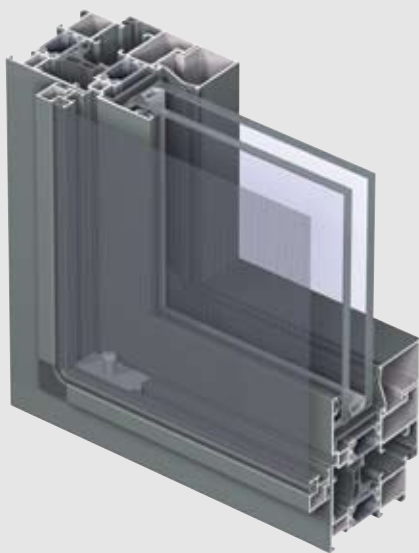

MOSQUITO

Anti-insetti

Mosquito è un sistema di schermatura che può essere installato su finestre, alle porte e scorrevoli, inibendo così il possibile ingresso di insetti. Il sistema è compatibile con tutti i sistemi in alluminio presenti sul mercato, oltre che con i sistemi Reynaers.

La zanzariera Mosquito è disponibile in diverse forme estetiche: Functional, Softline, Renaissance.

Il binario di scorrimento della zanzariera può essere fissata nella parte superiore o inferiore della porta, assicurando così il massimo comfort. Le finestre, porte e scorrevoli possono essere movimentate senza la necessità di rimuovere il sistema Mosquito.

MOSQUITO

CARATTERISTICHE TECNICHE

Varianti	PROTEZIONE FINESTRE	PROTEZIONE PORTE	PROTEZIONE SCORREVOLI
Profondità costruttiva	15 mm / 22 mm	28 mm	28 mm
Angoli	squadrette sintetiche prestampate o squadrette in alluminio a tiraggio meccanico	squadrette a cianfrinare in alluminio o a tiraggio meccanico	squadrette a cianfrinare in alluminio o a tiraggio meccanico