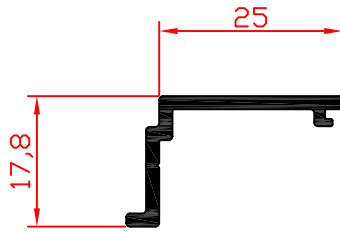

005.0889.XX

005.0888.XX

005.0887.04

Beispiel Systemschnitt

This drawing is our property. Each duplication, utilization or passing on to third persons is forbidden and will be pursued.

-	Blatt erstellt	13.02.08	Tla
Index	Bearbeitung	Datum	Name

NEWS
01/2008

Bezeichnung

Zusatzprofile "Automatiktür"
für Concept System 68

Größe: DIN A4

Blatt 008

Index -