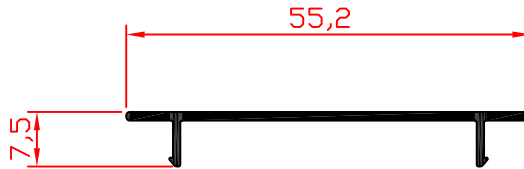

005.0889.XX

005.0888.XX

005.0887.04

Beispiel Systemschnitt

This drawing is our property. Each duplication, utilization or passing on to third persons is forbidden and will be pursued.

-	Blatt erstellt	13.02.08	Tla
Index	Bearbeitung	Datum	Name

NEWS
01/2008

Bezeichnung

Zusatzprofile "Automatiktür"
für Concept System 68

Größe: DIN A4

Blatt 008

Index -