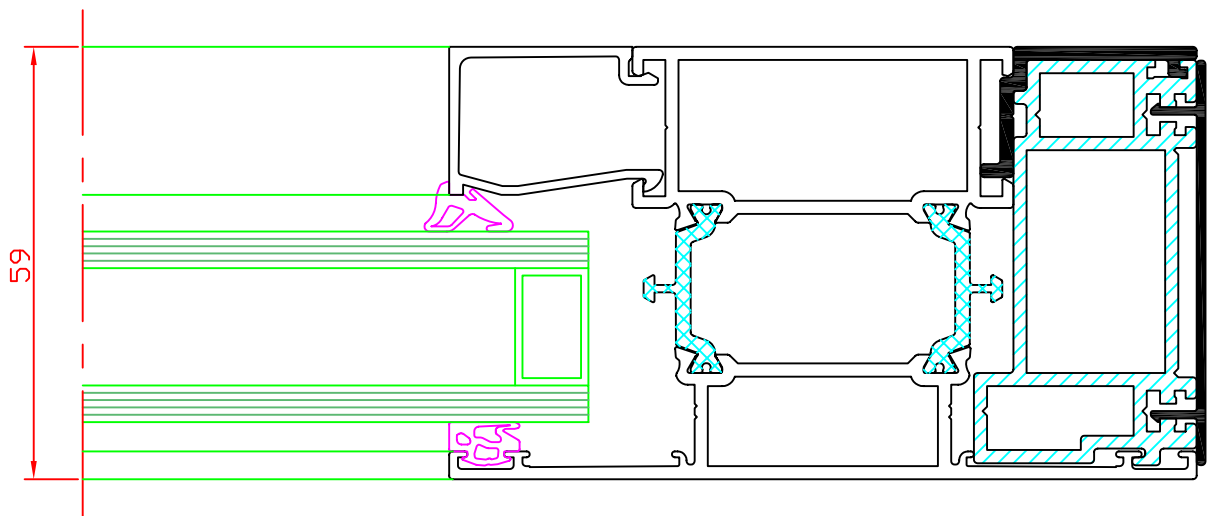

005.0889.XX

005.0888.XX

005.0887.04

Beispiel Systemschnitt

This drawing is our property. Each duplication, utilization or passing on to third persons is forbidden and will be pursued.

-	Blatt erstellt	13.02.08	Tla
Index	Bearbeitung	Datum	Name

NEWS
01/2008

Bezeichnung

Zusatzprofile "Automatiktür"
für Concept System 68

Größe: DIN A4

Blatt 008

Index -