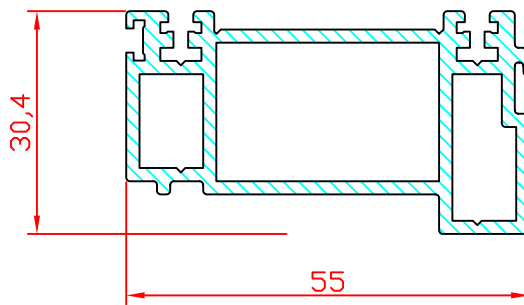

005.0889.XX

005.0888.XX

005.0887.04

Beispiel Systemschnitt

This drawing is our property. Each duplication, utilization or passing on to third persons is forbidden and will be pursued.

-	Blatt erstellt	13.02.08	Tla
Index	Bearbeitung	Datum	Name

NEWS
01/2008

Bezeichnung

Zusatzprofile "Automatiktür"
für Concept System 68

Größe: DIN A4

Blatt 008

Index -