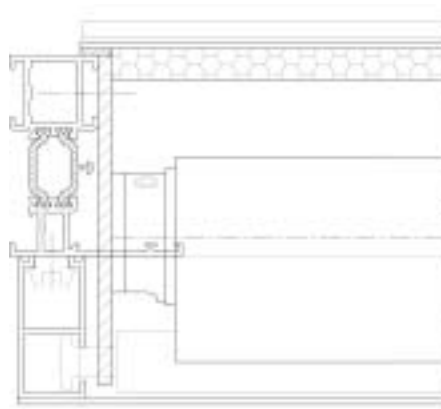

### REYNASCREEN

Außenansführung	Breite	Profil + 43,5 mm
	Höhe	150 mm
Innenansführung	Breite	Profil + 5 mm
	Höhe	150 mm
Führung	Breite	20 mm
	Höhe	41.5 mm

REYNAERS ALUMINIUM NV/SA • [www.reynaers.be](http://www.reynaers.be) • [info@reynaers.be](mailto:info@reynaers.be)