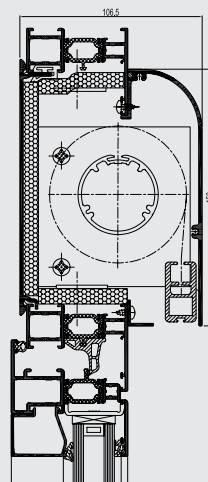

Reynascreen

Randsysteme

R
REYNAERS
aluminium

Das integrierte Sonnenschutzsystem Reynascreen kann mit allen Fenstern und Türen von Reynaers kombiniert und manuell oder elektrisch bedient werden.

Die zusätzliche Isolierung in der Fassung gewährleistet einen optimalen Thermokomfort.

Außerdem kann Reynascreen mit Mosquito, dem Fliegenschutzsystem von Reynaers, kombiniert werden.