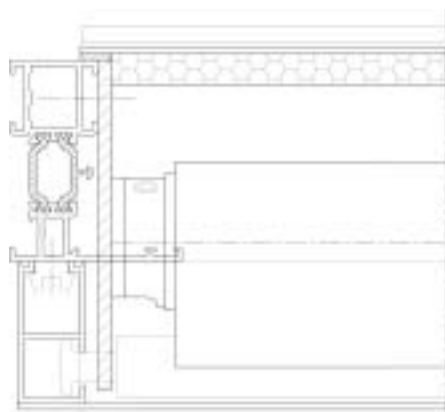

### REYNASCREEN

Buitenafwerking	Breedte	profiel + 43.5 mm
	Hoogte	150 mm
Binnenafwerking	Breedte	profiel + 5 mm
	Hoogte	150 mm
Geleiders	Breedte	20 mm
	Hoogte	41.5 mm

REYNAERS ALUMINIUM NV/SA • [www.reynaers.be](http://www.reynaers.be) • [info@reynaers.be](mailto:info@reynaers.be)