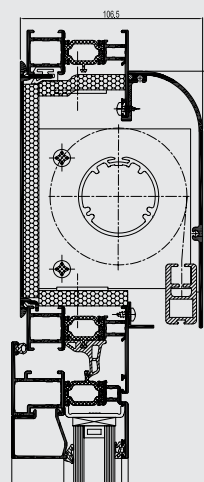

Reynascreen

Randsystemen

R
REYNAERS
aluminium

Het geïntegreerde zonweringsysteem Reynascreen kan gecombineerd worden met alle Reynaers ramen en deuren en kan manueel of elektrisch bediend worden.

De extra isolatie in de kasten verzekert een optimaal thermisch comfort.

Verder kan Reynascreen gecombineerd worden met Mosquito, het Reynaers horrensysteem.