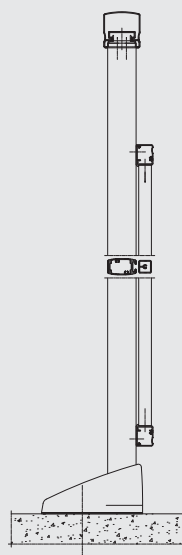

# RB 10

Systèmes périphériques

**R**  
REYNAERS  
aluminium

RB 10, le système balustrade, offre un choix entre différentes formes d'exécution: Ellipse, Fonctionnel ou Softline.

Dans ces variantes on peut opter pour un remplissage de verre, de plexiglas ou de plaque d'acrylate avec la possibilité d'intégrer celui-ci dans ou entre les poteaux de soutien ou directement dans la main courante.