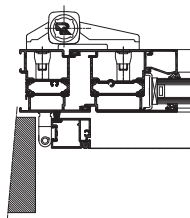

Mosquito est disponible en style softline et renaissance, et s'intègre de façon presque invisible dans votre système existant. Le système de moustiquaire est suspendu à la partie supérieure du rail fixé sur la cadre de la porte coulissante. Les fenêtres, les portes ou les portes coulissantes peuvent être ouvertes et fermées sans devoir enlever le système de moustiquaire.

CARACTÉRISTIQUES TECHNIQUES

	FENÊTRES ANTI-INSECTES	PORTES ANTI-INSECTES	PORTES COULISSANTES ANTI-INSECTES
Profondeur du système	15 mm / 22 mm	28 mm	28 mm
Coins	Préformage synthétique Pièces de coin de soutien	Plissage pneumatique Coin en aluminium	Plissage pneumatique Coin en aluminium