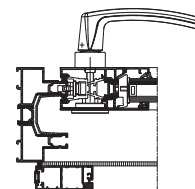

Mosquito est disponible en style softline et renaissance, et s'intègre de façon presque invisible dans votre système existant. Le système de moustiquaire est suspendu à la partie supérieure du rail fixé sur la cadre de la porte coulissante. Les fenêtres, les portes ou les portes coulissantes peuvent être ouvertes et fermées sans devoir enlever le système de moustiquaire.

CARACTÉRISTIQUES TECHNIQUES

	FENÊTRES ANTI-INSECTES	PORTES ANTI-INSECTES	PORTES COULISSANTES ANTI-INSECTES
Profondeur du système	15 mm / 22 mm	28 mm	28 mm
Coins	Préformage synthétique Pièces de coin de soutien	Plissage pneumatique Coin en aluminium	Plissage pneumatique Coin en aluminium