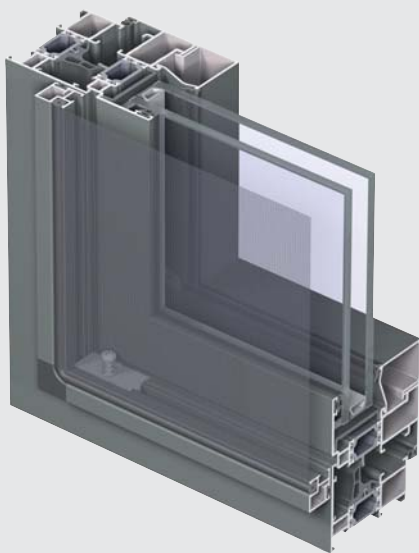

MOSQUITO

Systemes périphériques

R
REYNAERS
aluminium

Mosquito est un système composé d'une toile pouvant être implémentée dans une fenêtre, une porte ou une porte coulissante pour tenir les insectes à l'extérieur. Ce système est compatible avec tous les systèmes de portes et de fenêtres Reynaers, ainsi qu'avec les portes et les fenêtres des autres fabricants.

Mosquito est disponible en style softline et renaissance, et s'intègre de façon presque invisible dans votre système existant. Le système de moustiquaire est suspendu à la partie supérieure du rail fixé sur la cadre de la porte coulissante. Les fenêtres, les portes ou les portes coulissantes peuvent être ouvertes et fermées sans devoir enlever le système de moustiquaire.

CARACTÉRISTIQUES TECHNIQUES

	FENÊTRES ANTI-INSECTES	PORTES ANTI-INSECTES	PORTES COULISSANTES ANTI-INSECTES
Profondeur du système	15 mm / 22 mm	28 mm	28 mm
Coins	Préformage synthétique Pièces de coin de soutien	Plissage pneumatique Coin en aluminium	Plissage pneumatique Coin en aluminium