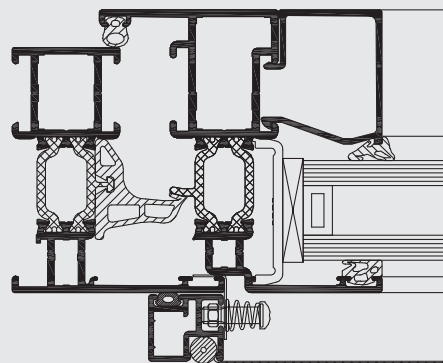

MOSQUITO

Systemes périphériques

R
REYNAERS
aluminium

Mosquito est un système composé d'une toile pouvant être implémentée dans une fenêtre, une porte ou une porte coulissante pour tenir les insectes à l'extérieur. Ce système est compatible avec tous les systèmes de portes et de fenêtres Reynaers, ainsi qu'avec les portes et les fenêtres des autres fabricants.

Mosquito est disponible en style softline et renaissance, et s'intègre de façon presque invisible dans votre système existant. Le système de moustiquaire est suspendu à la partie supérieure du rail fixé sur la cadre de la porte coulissante. Les fenêtres, les portes ou les portes coulissantes peuvent être ouvertes et fermées sans devoir enlever le système de moustiquaire.

CARACTÉRISTIQUES TECHNIQUES

	FENÊTRES ANTI-INSECTES	PORTES ANTI-INSECTES	PORTES COULISSANTES ANTI-INSECTES
Profondeur du système	15 mm / 22 mm	28 mm	28 mm
Coins	Préformage synthétique Pièces de coin de soutien	Plissage pneumatique Coin en aluminium	Plissage pneumatique Coin en aluminium