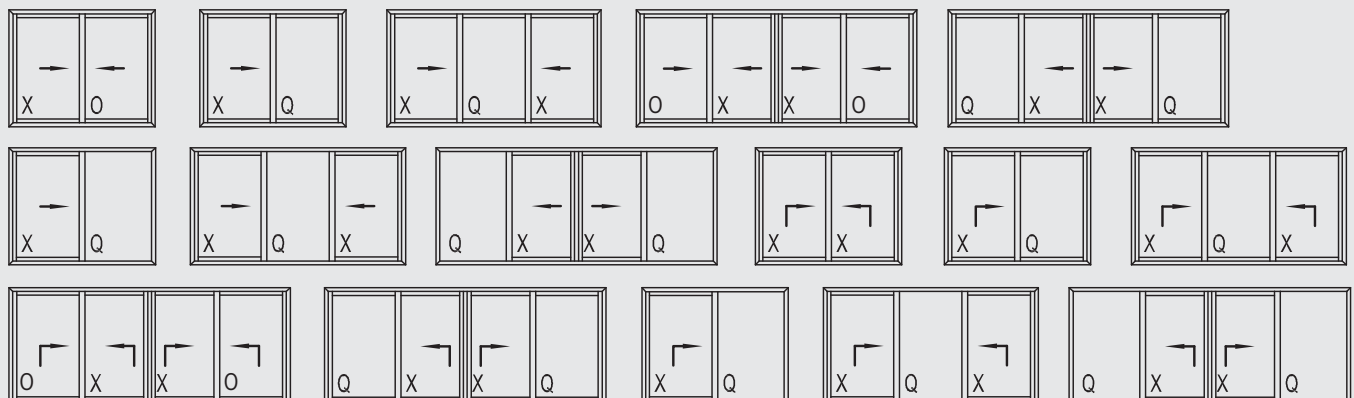

PERFEKTION DURCH ÖFFNUNGS-VARIATION

Schiebetüren können in fast allen Abmessungen gefertigt werden. Bei größeren Anfertigungen werden die Profile – falls erforderlich – innen mit einem speziell dafür entwickelten U-Profil verstärkt. Auf diese Weise bleibt die ursprüngliche Systemlinienführung erhalten. Schiebetüren sind darüber hinaus – abhängig vom ausgewählten System – in verschiedenen Varianten erhältlich:

MONORAIL:

Die festen Teile werden direkt im Rahmenprofil verglast.

DUORAIL:

Das Schiebeelement und die festen Teile werden aus identischen Teilen konstruiert.

LIFT & SLIDE (LS):

Bei dieser Variante wird die DUORAIL-Schiebetür vor dem Schieben mithilfe einer Eckumlenkung angehoben. Mühelos können so selbst grossflächige Felder verschoben werden. Diese Beschlagstechnik wird verdeckt liegend im unteren Flügelprofil eingebaut. Die LIFT & SLIDE-Variante kann als MONORAIL sowie als DUORAIL ausgeführt werden. Sie besteht nicht nur durch eine bequeme Handhabung, sondern auch durch hervorragende Prüfwerte (Luft, Wind und Wasser).