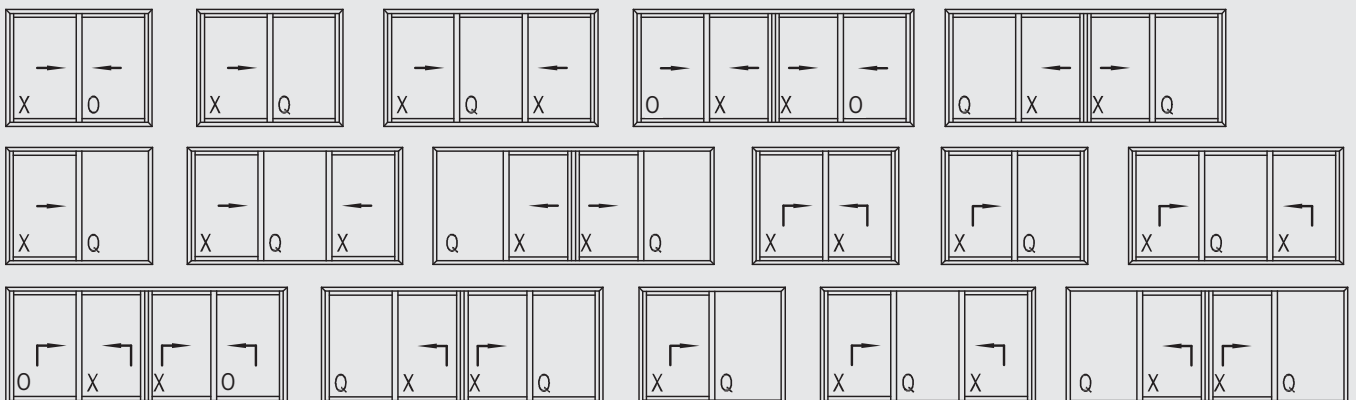

PERFEKTION DURCH ÖFFNUNGS-VARIATION

Schiebetüren können in fast allen Abmessungen gefertigt werden. Bei größeren Anfertigungen werden die Profile - falls erforderlich - innen mit einem speziell dafür entwickelten U-Profil verstärkt. Auf diese Weise bleibt die ursprüngliche Systemlinienführung erhalten. Schiebetüren sind darüber hinaus - abhängig vom ausgewählten System - in verschiedenen Varianten erhältlich:

MONORAIL:

Die festen Teile werden direkt im Rahmenprofil verglast.

DUORAIL:

Das Schiebeelement und die festen Teile werden aus identischen Teilen konstruiert.

LIFT & SLIDE (LS):

Bei dieser Variante wird die DUORAIL-Schiebetür vor dem Schieben mithilfe einer Eckumlenkung angehoben. Mühelos können so selbst grossflächige Felder verschoben werden. Diese Beschlagstechnik wird verdeckt liegend im unteren Flügelprofil eingebaut. Die LIFT & SLIDE-Variante kann als MONORAIL sowie als DUORAIL ausgeführt werden. Sie besteht nicht nur durch eine bequeme Handhabung sondern auch durch hervorragende Prüfwerte (Luft, Wind und Wasser).