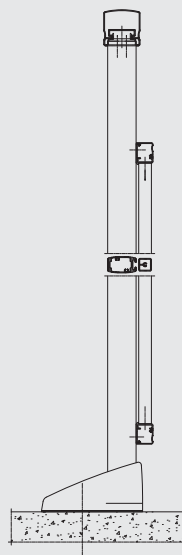

RB 10

Geländersystem

R
REYNAERS
aluminium

Das Geländersystem RB 10 bietet Ihnen die Wahl an verschiedenen Design-Varianten wie Funktional, Ellipse oder Softline. Ausserdem können innerhalb dieser Ausführungen verschiedene Füllungen wie Glas, Plexiglas, Acrylatplatten eingesetzt werden, die vor oder zwischen den Stützstäben oder direkt in den Griff integriert werden.