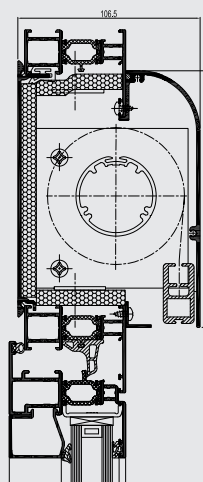

Reynascreen

Sistemas Periféricos

O sistema de sombreamento integrado Reynascreen pode ser combinado com todas as janelas e portas Reynaers podendo ser controlado manual ou electricamente. O isolamento extra na caixa garante o conforto térmico. Além disso, o Reynascreen pode ser combinado com o Mosquito, o sistema de rede mosquiteira da Reynaers.

DAMOS
VIDA AO
ALUMÍNIO