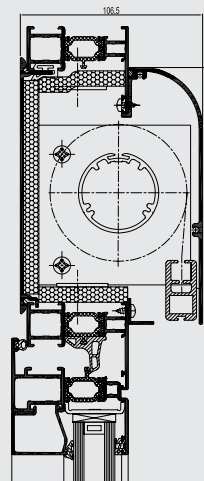

Reynascreen

Sistemas Complementarios

El sistema integrado de protección solar Reynascreen puede combinarse con todas las puertas y ventanas Reynaers y puede controlarse manual o eléctricamente. El aislamiento extra del cajón asegura el confort térmico. Además, Reynascreen puede combinarse con Mosquito, el sistema para mosquiteras de Reynaers.