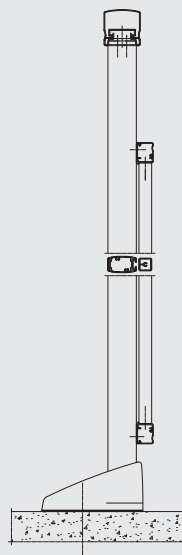

RB 10

Guarda Corpos

R
REYNAERS
aluminium

O sistema RB 10 de guarda corpos oferece uma variedade de formas estéticas: Funcional, Ellipse ou Softline. Também é possível incorporar painéis de vidro no sistema, incluindo plexiglas ou folhas em acrílico, que podem ser adicionadas pela frente ou entre os perfis de suporte ou montadas directamente no perfil de corrimão.