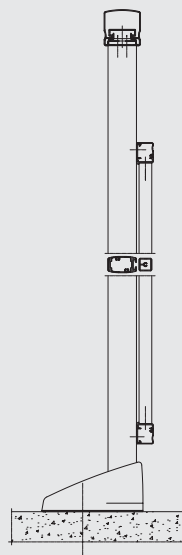

# RB 10

Randsysteme

**R**  
REYNAERS  
aluminium

Das Balustradensystem RB 10 lässt Sie aus verschiedenen Ausgangsformen wählen: Funktionell, Ellipse oder Softline.

Innerhalb dieser Ausführungen können Sie mit Glasfüllung, Plexiglas oder Acrylatplatten arbeiten, die vor oder zwischen den Stützstäben oder direkt im Griff integriert werden können.

## STILE

Funktionell

Ellipse

Softline