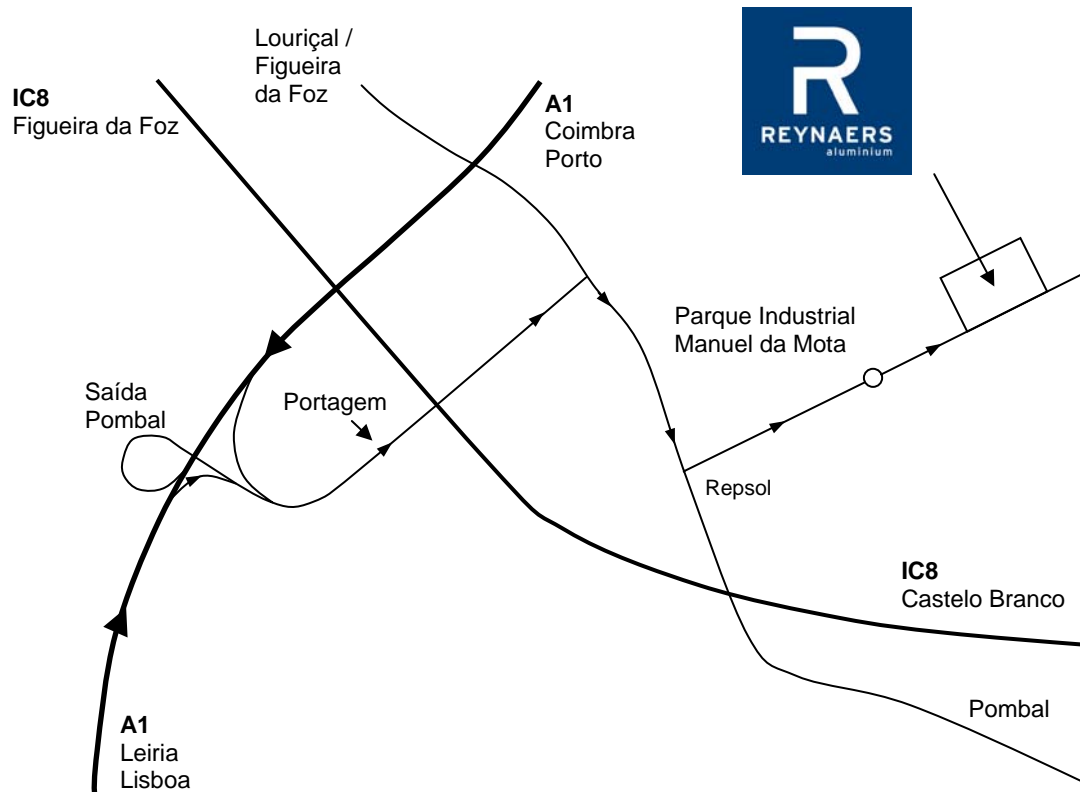

# LOCALIZAÇÃO

## REYNAERS ALUMINIUM, SA

Parque Industrial Manuel da Mota, Lote 6 – Apartado 234  
3100-905 Pombal  
t +351 236 209 630 • f +351 236 219 435  
www.reynaers.pt • portugal@reynaers.com

GPS: N 39.94398, W 8.66005