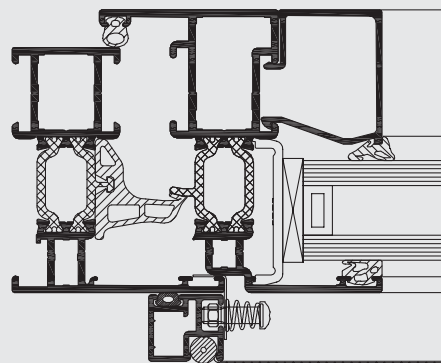

MOSQUITO

Systèmes périphériques

R
REYNAERS
aluminium

Mosquito est un système composé d'une toile pouvant être implémentée dans une fenêtre, une porte ou une porte coulissante pour tenir les insectes à l'extérieur. Ce système est compatible avec tous les systèmes de portes et de fenêtres Reynaers, ainsi qu'avec les portes et les fenêtres des autres fabricants.

Mosquito s'intègre de façon invisible dans votre système existant. Le système de moustiquaire est suspendu à la partie supérieure du rail fixé sur la cadre de la porte coulissante. Les fenêtres, les portes ou les portes coulissantes peuvent être ouvertes et fermées sans devoir enlever le système de moustiquaire.

CARACTÉRISTIQUES TECHNIQUES

	FENÊTRES ANTI-INSECTES	PORTES ANTI-INSECTES	PORTES COULISSANTES ANTI-INSECTES
Profondeur du système	15 mm / 22 mm	28 mm	28 mm
Coins	Préformage synthétique Pièces de coin de soutien	Plissage pneumatique Coin en aluminium	Plissage pneumatique Coin en aluminium