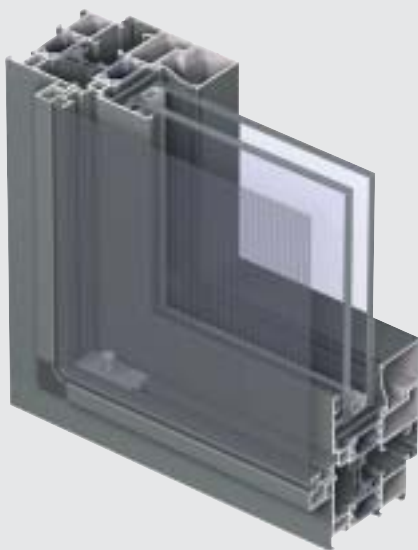

MOSQUITO

Systèmes périphériques

R
REYNAERS
aluminium

Mosquito est un système composé d'une toile pouvant être implémentée dans une fenêtre, une porte ou une porte coulissante pour tenir les insectes à l'extérieur. Ce système est compatible avec tous les systèmes de portes et de fenêtres Reynaers, ainsi qu'avec les portes et les fenêtres des autres fabricants.

Mosquito s'intègre de façon invisible dans votre système existant. Le système de moustiquaire est suspendu à la partie supérieure du rail fixé sur la cadre de la porte coulissante. Les fenêtres, les portes ou les portes coulissantes peuvent être ouvertes et fermées sans devoir enlever le système de moustiquaire.

CARACTÉRISTIQUES TECHNIQUES

	FENÊTRES ANTI-INSECTES	PORTES ANTI-INSECTES	PORTES COULISSANTES ANTI-INSECTES
Profondeur du système	15 mm / 22 mm	28 mm	28 mm
Coins	Préformage synthétique Pièces de coin de soutien	Plissage pneumatique Coin en aluminium	Plissage pneumatique Coin en aluminium