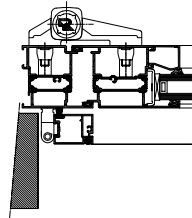

MOSQUITO

Randsysteme

Mosquito ist ein Gazesystem, das in ein Fenster, in eine Türe oder in eine Schiebetüre eingebaut werden kann, um Insekten fernzuhalten. Das System ist mit allen Fenster- und Türsystemen von Reynaers sowie mit Fenstern und Türen anderer Hersteller kompatibel.

Mosquito ist in Softline- und Renaissance-Ausführung erhältlich und wird fast unsichtbar in Ihr bestehendes System integriert. Das Insektenschutzsystem wird an der Oberseite der Führungsschiene, die am Rahmen der Schiebetüre befestigt ist, aufgehängt. Die Fenster, Türen oder Schiebetüren können geöffnet und geschlossen werden, ohne dass der Insektenschutz herausgenommen werden muss.

TECHNISCHE EIGENSCHAFTEN

	INSEKTENABWEHRENDE FENSTER	INSEKTENABWEHRENDE TÜREN	INSEKTENABWEHRENDE SCHIEBETÜREN
Systemtiefe	15 mm / 22 mm	28 mm	28 mm
Ecken	synthetisch vorgeformt unterstützende Eckstücke	pneumatisch gebogen Aluminiumecke	pneumatisch gebogen Aluminiumecke