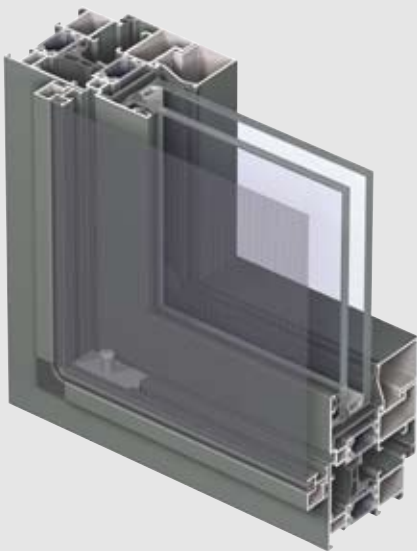

MOSQUITO

Randsysteme

Mosquito ist ein Gazesystem, das in ein Fenster, in eine Türe oder in eine Schiebetüre eingebaut werden kann, um Insekten fernzuhalten. Das System ist mit allen Fenster- und Türsystemen von Reynaers sowie mit Fenstern und Türen anderer Hersteller kompatibel.

Mosquito ist in Softline- und Renaissance-Ausführung erhältlich und wird fast unsichtbar in Ihr bestehendes System integriert. Das Insektenschutzsystem wird an der Oberseite der Führungsschiene, die am Rahmen der Schiebetüre befestigt ist, aufgehängt. Die Fenster, Türen oder Schiebetüren können geöffnet und geschlossen werden, ohne dass der Insektenschutz herausgenommen werden muss.

TECHNISCHE EIGENSCHAFTEN

	INSEKTENABWEHRENDE FENSTER	INSEKTENABWEHRENDE TÜREN	INSEKTENABWEHRENDE SCHIEBETÜREN
Systemtiefe	15 mm / 22 mm	28 mm	28 mm
Ecken	synthetisch vorgeformt unterstützende Eckstücke	pneumatisch gebogen Aluminiumecke	pneumatisch gebogen Aluminiumecke