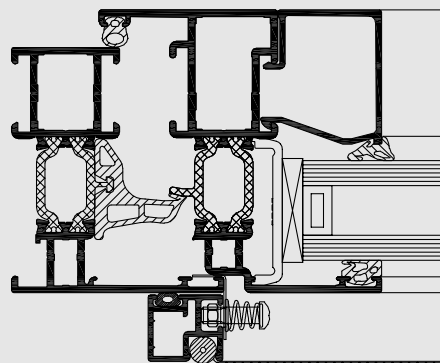

MOSQUITO

Randsysteme

Mosquito ist ein Gazesystem, das in ein Fenster, in eine Türe oder in eine Schiebetüre eingebaut werden kann, um Insekten fernzuhalten. Das System ist mit allen Fenster- und Türsystemen von Reynaers sowie mit Fenstern und Türen anderer Hersteller kompatibel.

Mosquito ist in Softline- und Renaissance-Ausführung erhältlich und wird fast unsichtbar in Ihr bestehendes System integriert. Das Insektenschutzsystem wird an der Oberseite der Führungsschiene, die am Rahmen der Schiebetüre befestigt ist, aufgehängt. Die Fenster, Türen oder Schiebetüren können geöffnet und geschlossen werden, ohne dass der Insektenschutz herausgenommen werden muss.

TECHNISCHE EIGENSCHAFTEN

	INSEKTENABWEHRENDE FENSTER	INSEKTENABWEHRENDE TÜREN	INSEKTENABWEHRENDE SCHIEBETÜREN
Systemtiefe	15 mm / 22 mm	28 mm	28 mm
Ecken	synthetisch vorgeformt unterstützende Eckstücke	pneumatisch gebogen Aluminiumecke	pneumatisch gebogen Aluminiumecke