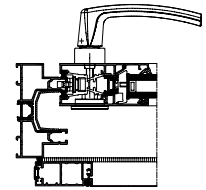

MOSQUITO

Randsysteme

Mosquito ist ein Gazesystem, das in ein Fenster, in eine Türe oder in eine Schiebetüre eingebaut werden kann, um Insekten fernzuhalten. Das System ist mit allen Fenster- und Türsystemen von Reynaers sowie mit Fenstern und Türen anderer Hersteller kompatibel.

Mosquito ist in Softline- und Renaissance-Ausführung erhältlich und wird fast unsichtbar in Ihr bestehendes System integriert. Das Insektenschutzsystem wird an der Oberseite der Führungsschiene, die am Rahmen der Schiebetüre befestigt ist, aufgehängt. Die Fenster, Türen oder Schiebetüren können geöffnet und geschlossen werden, ohne dass der Insektenschutz herausgenommen werden muss.

TECHNISCHE EIGENSCHAFTEN

	INSEKTENABWEHRENDE FENSTER	INSEKTENABWEHRENDE TÜREN	INSEKTENABWEHRENDE SCHIEBETÜREN
Systemtiefe	15 mm / 22 mm	28 mm	28 mm
Ecken	synthetisch vorgeformt unterstützende Eckstücke	pneumatisch gebogen Aluminiumecke	pneumatisch gebogen Aluminiumecke