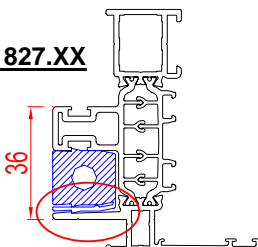

CS 86-HI - neue Dichtung für Einspannrahmen

Unsere Dichtungen 080.9675.04 und 080.9676.04 für die Einspannrahmen werden ersetzt durch die neuen Dichtungen 080.9677.04 und 080.9678.04! Diese können nun auch bei CS 86-HI Hidden Vent Einspannrahmen verwendet werden. Die neuen Dichtungen sind ab sofort verfügbar:

080.9675.04
(VE = 100m)

080.9677.04
(VE = 50m)

080.9676.04
(VE = 50m)

080.9678.04
(VE = 50m)

Anwendungsbeispiele:

108.1827.XX

108.0539.XX