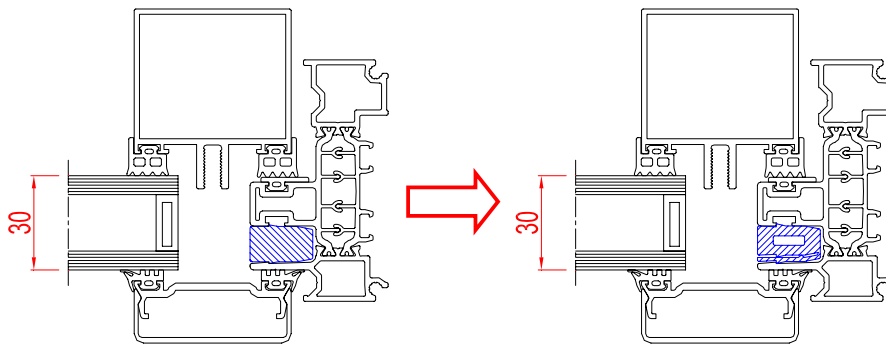

CS 86-HI - neue Dichtung für Einspannrahmen

Unsere Dichtungen 080.9675.04 und 080.9676.04 für die Einspannrahmen werden ersetzt durch die neuen Dichtungen 080.9677.04 und 080.9678.04! Diese können nun auch bei CS 86-HI Hidden Vent Einspannrahmen verwendet werden. Die neuen Dichtungen sind ab sofort verfügbar:

080.9675.04
(VE = 100m)

080.9677.04
(VE = 50m)

080.9676.04
(VE = 50m)

080.9678.04
(VE = 50m)

Anwendungsbeispiele:

108.1827.XX

108.0539.XX