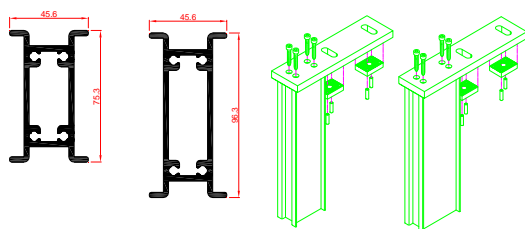

Der Abverkauf dieser Artikel einschließlich entsprechenden Zubehörs hat begonnen.

- Curtain Wall 86 (CW 86) Glasleiste – Artikelnr. 028.3341.XX
Der Artikel ist nicht mehr verfügbar.

- Curtain Wall 50 (CW 50) – Artikelnr. 034.0294.00
034.0295.00
073.6056.--
073.6057.--