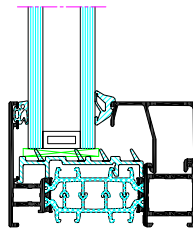

CS 86-HI – neue Glasträger

Der Glasträger 108.0910.04 wird ersetzt durch die Glasträger 108.0911.04 (nur Türflügelprofile) und 108.1910.04.

Durch den Einsatz des Glasträgers 108.0911.04 bei den Türflügeln, werden die zusätzlichen Klipse 068.6345.01 nicht mehr benötigt und sind ebenfalls aus dem Liefersortiment genommen.

alter Glasträger 108.0910.04

alter Klips 068.6345.01 und Anwendungsbeispiel

neuer Glasträger 108.1910.04 (ausgenommen Türflügelprofile)

neuer Glasträger 108.0911.04 (nur Türflügelprofile)