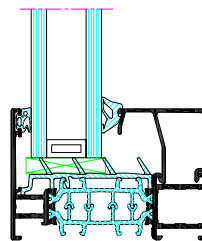

CS 86-HI – neue Glasträger

Der Glasträger 108.0910.04 wird ersetzt durch die Glasträger 108.0911.04 (nur Türflügelprofile) und 108.1910.04.

Durch den Einsatz des Glasträgers 108.0911.04 bei den Türflügeln, werden die zusätzlichen Klipse 068.6345.01 nicht mehr benötigt und sind ebenfalls aus dem Liefersortiment genommen.

alter Glasträger 108.0910.04

alter Klips 068.6345.01 und Anwendungsbeispiel

neuer Glasträger 108.1910.04 (ausgenommen Türflügelprofile)

neuer Glasträger 108.0911.04 (nur Türflügelprofile)