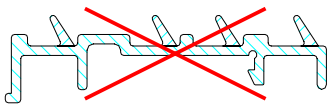

CS 86-HI – neue Glasträger

Der Glasträger 108.0910.04 wird ersetzt durch die Glasträger 108.0911.04 (nur Türflügelprofile) und 108.1910.04.

Durch den Einsatz des Glasträgers 108.0911.04 bei den Türflügeln, werden die zusätzlichen Klipse 068.6345.01 nicht mehr benötigt und sind ebenfalls aus dem Liefersortiment genommen.

alter Glasträger 108.0910.04

alter Klips 068.6345.01 und Anwendungsbeispiel

neuer Glasträger 108.1910.04 (ausgenommen Türflügelprofile)

neuer Glasträger 108.0911.04 (nur Türflügelprofile)