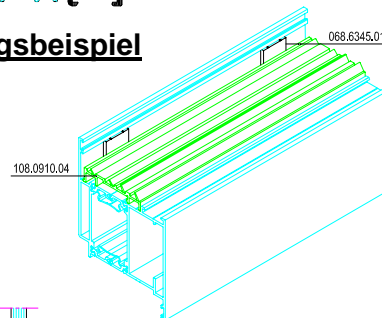

CS 86-HI – neue Glasträger

Der Glasträger 108.0910.04 wird ersetzt durch die Glasträger 108.0911.04 (nur Türflügelprofile) und 108.1910.04.

Durch den Einsatz des Glasträgers 108.0911.04 bei den Türflügeln, werden die zusätzlichen Klipse 068.6345.01 nicht mehr benötigt und sind ebenfalls aus dem Liefersortiment genommen.

alter Glasträger 108.0910.04

alter Klips 068.6345.01 und Anwendungsbeispiel

neuer Glasträger 108.1910.04 (ausgenommen Türflügelprofile)

neuer Glasträger 108.0911.04 (nur Türflügelprofile)