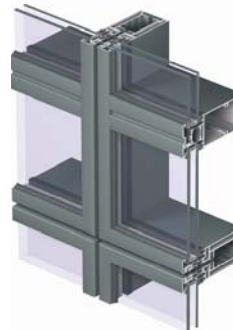

Neue Elementfassade CW 65-EF

CW 65-EF hat alle Vorteile einer Elementfassade mit 65mm
Ansichtsbreite. Erhältlich als Glasleistenvariante und als „Structural
Glazing“.

CW 65-EF

CW65-EF/SG

Weitere Informationen können gerne über den technischen Vertrieb oder der
Niederlassung abgefragt werden.