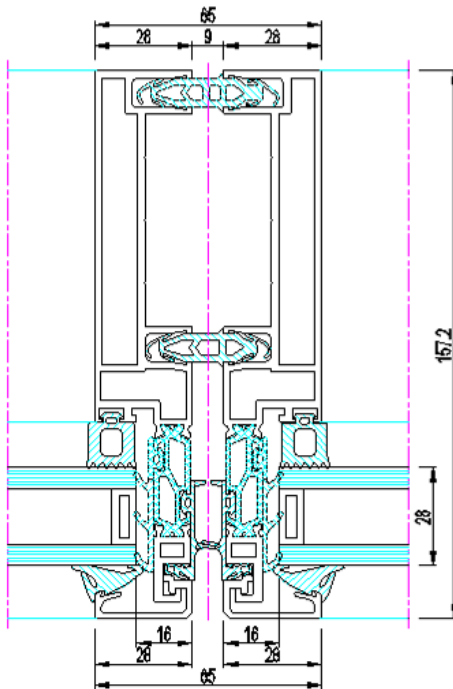

Neue Elementfassade CW 65-EF

CW 65-EF hat alle Vorteile einer Elementfassade mit 65mm
Ansichtsbreite. Erhältlich als Glasleistenvariante und als „Structural
Glazing“.

CW 65-EF

CW65-EF/SG

Weitere Informationen können gerne über den technischen Vertrieb oder der
Niederlassung abgefragt werden.