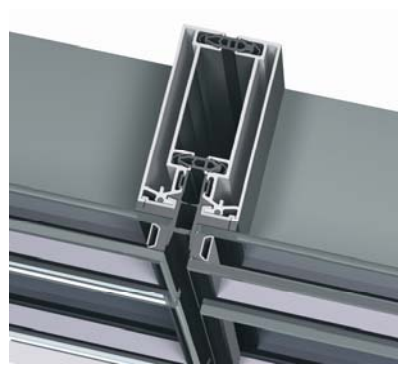

Neue Elementfassade CW 65-EF

CW 65-EF hat alle Vorteile einer Elementfassade mit 65mm
Ansichtsbreite. Erhältlich als Glasleistenvariante und als „Structural
Glazing“.

CW 65-EF

CW65-EF/SG

Weitere Informationen können gerne über den technischen Vertrieb oder der
Niederlassung abgefragt werden.