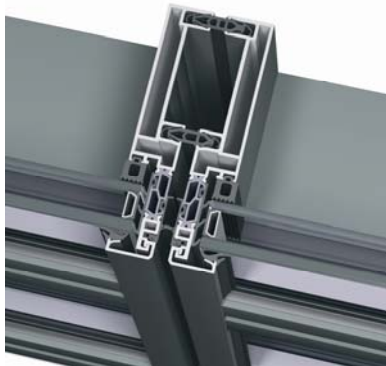

Neue Elementfassade CW 65-EF

CW 65-EF hat alle Vorteile einer Elementfassade mit 65mm
Ansichtsbreite. Erhältlich als Glasleistenvariante und als „Structural
Glazing“.

CW 65-EF

CW65-EF/SG

Weitere Informationen können gerne über den technischen Vertrieb oder der
Niederlassung abgefragt werden.