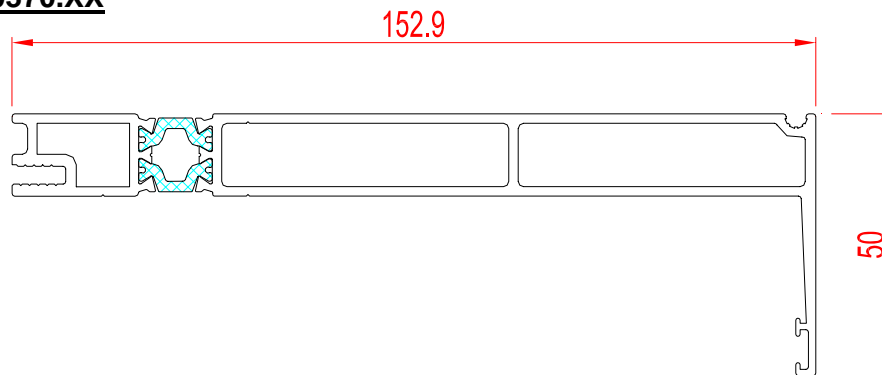

CP 155 / CP 155-LS – Bausenkungsprofil

Das Bausenkungsprofil 006.0370.XX ist kein Lagerartikel. Profil ist nur auf Anfrage (Mindestabnahmemenge beachten) erhältlich.

006.0370.XX

Anwendungsbeispiel: