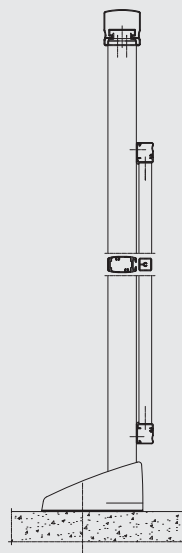

RB 10

Guarda Corpos

R
REYNAERS
aluminium

O sistema RB 10 de guarda corpos oferece uma variedade de formas estéticas: Funcional, Ellipse ou Softline. Também é possível incorporar painéis de vidro no sistema, incluindo plexiglas ou folhas em acrílico, que podem ser adicionadas pela frente ou entre os perfis de suporte, ou montadas directamente no perfil de corrimão.