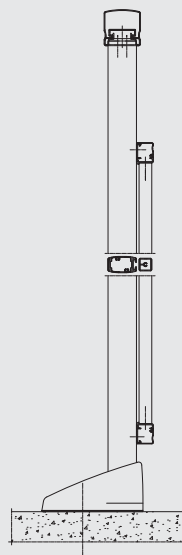

RB 10

Geländersystem

R
REYNAERS
aluminium

Das Geländersystem RB 10 bietet Ihnen die Wahl an verschiedenen Design-Varianten wie Funktional, Ellipse oder Softline. Ausserdem können innerhalb dieser Ausführungen verschiedene Füllungen wie Glas, Plexiglas, Acrylatplatten eingesetzt werden, die vor oder zwischen den Stützstäben oder direkt in den Griff integriert werden.