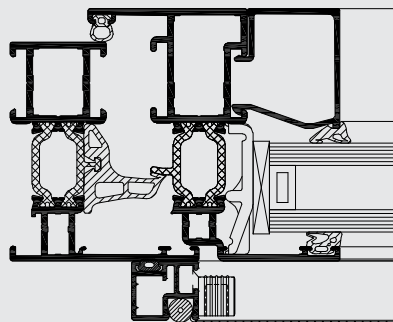

MOSQUITO

Insektenschutz-System

R
REYNAERS
aluminium

Mosquito ist ein Insektenschutzsystem, das in ein Fenster, eine Tür oder eine Schiebetür eingebaut werden kann. Das System ist mit allen Fenster- und Türserien von Reynaers sowie Fenstern und Türen anderer Systemanbieter kompatibel.

Mosquito ist in den verschiedenen Design-Varianten Funktional, Softline und Renaissance erhältlich und wird fast unsichtbar in das bestehende System integriert. Die Fenster, Türen oder Schiebetüren können geöffnet und geschlossen werden, ohne dass der Insektenschutz herausgenommen werden muss.

MOSQUITO

TECHNISCHE EIGENSCHAFTEN

Ausführung	INSEKTENABWEHRENDE FENSTER	INSEKTENABWEHRENDE TÜREN	INSEKTENABWEHRENDE SCHIEBETÜREN
Systemtiefe	15 mm / 22 mm	28 mm	28 mm
Ecken	synthetisch vorgeformt unterstützende Eckstücke oder Aluminium-Klemmprofile	pneumatisch gebogen Aluminiumecke oder Aluminium-Klemmprofile	pneumatisch gebogen Aluminiumecke oder Aluminium-Klemmprofile