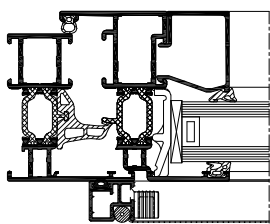

MOSQUITO

Insektenschutz-System

R
REYNAERS
aluminium

Mosquito ist ein Insektenschutzsystem, das in ein Fenster, eine Tür oder eine Schiebetür eingebaut werden kann. Das System ist mit allen Fenster- und Türserien von Reynaers sowie Fenstern und Türen anderer Systemanbieter kompatibel.

Mosquito ist in den verschiedenen Design-Varianten Funktional, Softline und Renaissance erhältlich und wird fast unsichtbar in das bestehende System integriert. Die Fenster, Türen oder Schiebetüren können geöffnet und geschlossen werden, ohne dass der Insektenschutz herausgenommen werden muss.

MOSQUITO

TECHNISCHE EIGENSCHAFTEN

Ausführung	INSEKTENABWEHRENDE FENSTER	INSEKTENABWEHRENDE TÜREN	INSEKTENABWEHRENDE SCHIEBETÜREN
Systemtiefe	15 mm / 22 mm	28 mm	28 mm
Ecken	synthetisch vorgeformt unterstützende Eckstücke oder Aluminium-Klemmprofile	pneumatisch gebogen Aluminiumecke oder Aluminium-Klemmprofile	pneumatisch gebogen Aluminiumecke oder Aluminium-Klemmprofile