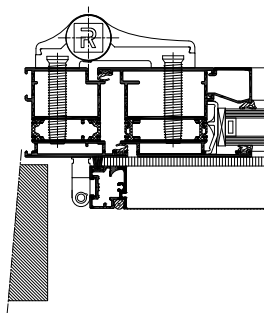

MOSQUITO

Insektenschutz-System

R
REYNAERS
aluminium

Mosquito ist ein Insektenschutzsystem, das in ein Fenster, eine Tür oder eine Schiebetür eingebaut werden kann. Das System ist mit allen Fenster- und Türserien von Reynaers sowie Fenstern und Türen anderer Systemanbieter kompatibel.

Mosquito ist in den verschiedenen Design-Varianten Funktional, Softline und Renaissance erhältlich und wird fast unsichtbar in das bestehende System integriert. Die Fenster, Türen oder Schiebetüren können geöffnet und geschlossen werden, ohne dass der Insektenschutz herausgenommen werden muss.

MOSQUITO

TECHNISCHE EIGENSCHAFTEN

Ausführung	INSEKTENABWEHRENDE FENSTER	INSEKTENABWEHRENDE TÜREN	INSEKTENABWEHRENDE SCHIEBETÜREN
Systemtiefe	15 mm / 22 mm	28 mm	28 mm
Ecken	synthetisch vorgeformt unterstützende Eckstücke oder Aluminium-Klemmprofile	pneumatisch gebogen Aluminiumecke oder Aluminium-Klemmprofile	pneumatisch gebogen Aluminiumecke oder Aluminium-Klemmprofile