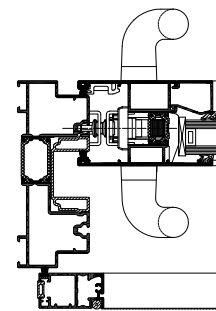

MOSQUITO

Insektenschutz-System

R
REYNAERS
aluminium

Mosquito ist ein Insektenschutzsystem, das in ein Fenster, eine Tür oder eine Schiebetür eingebaut werden kann. Das System ist mit allen Fenster- und Türserien von Reynaers sowie Fenstern und Türen anderer Systemanbieter kompatibel.

MOSQUITO

TECHNISCHE EIGENSCHAFTEN

Ausführung	INSEKTENABWEHRENDE FENSTER	INSEKTENABWEHRENDE TÜREN	INSEKTENABWEHRENDE SCHIEBETÜREN
Systemtiefe	15 mm / 22 mm	28 mm	28 mm
Ecken	synthetisch vorgeformt unterstützende Eckstücke oder Aluminium-Klemmprofile	pneumatisch gebogen Aluminiumecke oder Aluminium-Klemmprofile	pneumatisch gebogen Aluminiumecke oder Aluminium-Klemmprofile