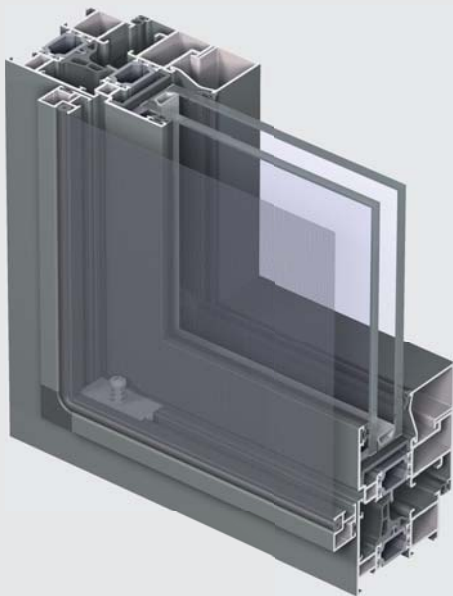

MOSQUITO

Insektenschutz-System

R
REYNAERS
aluminium

Mosquito ist ein Insektenschutzsystem, das in ein Fenster, eine Tür oder eine Schiebetür eingebaut werden kann. Das System ist mit allen Fenster- und Türserien von Reynaers sowie Fenstern und Türen anderer Systemanbieter kompatibel.

Mosquito ist in den verschiedenen Design-Varianten Funktional, Softline und Renaissance erhältlich und wird fast unsichtbar in das bestehende System integriert. Die Fenster, Türen oder Schiebetüren können geöffnet und geschlossen werden, ohne dass der Insektenschutz herausgenommen werden muss.

MOSQUITO

TECHNISCHE EIGENSCHAFTEN

Ausführung	INSEKTENABWEHRENDE FENSTER	INSEKTENABWEHRENDE TÜREN	INSEKTENABWEHRENDE SCHIEBETÜREN
Systemtiefe	15 mm / 22 mm	28 mm	28 mm
Ecken	synthetisch vorgeformt unterstützende Eckstücke oder Aluminium-Klemmprofile	pneumatisch gebogen Aluminiumecke oder Aluminium-Klemmprofile	pneumatisch gebogen Aluminiumecke oder Aluminium-Klemmprofile