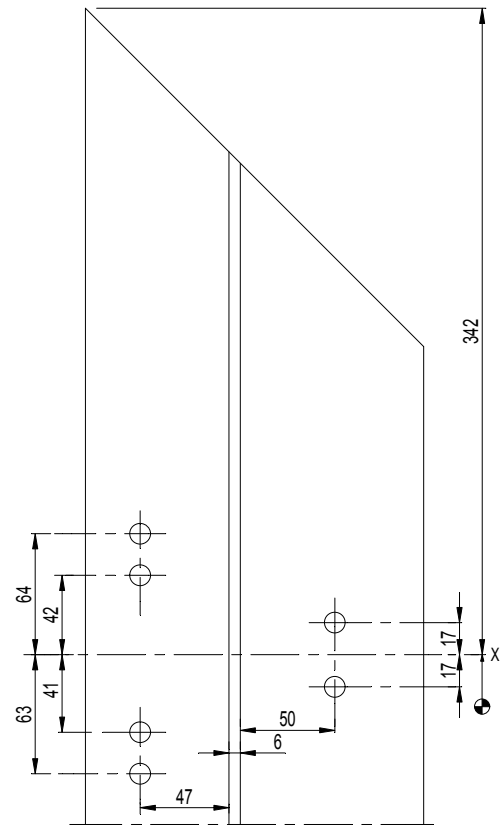

065.6689.XX 065.6631.--	095.A900.00 and 095.A927.00	095.A927.00 or 097.0369.00 and 097.0676.00	097.0369.00 and 097.0676.00

D0084063