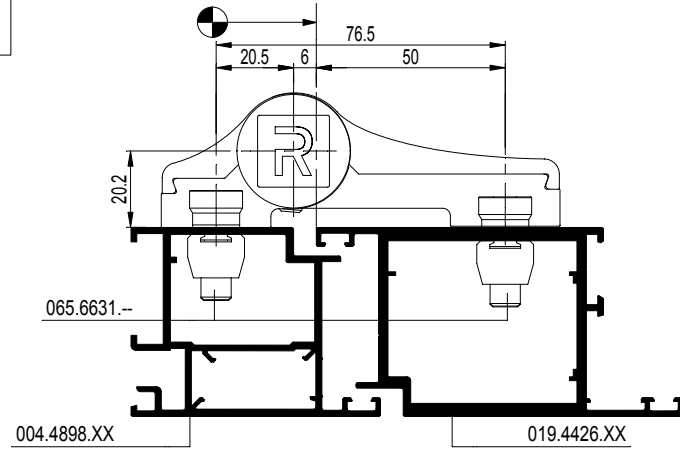

065.6688.XX	095.A900.00 and 095.A927.00	or 097.0369.00	and 097.0676.00
065.6631.--			

DEURSCHARNIER 3-DELIG
PAUMELLE PORTE 3-PARTITE
DOOR HINGE 3-PART
TÜRBAND 3-TEILIG

BEVESTIGINGSMIDDEL
MOYENS DE FIXATION
FIXINGS
BEFESTIGUNGSMITTEL