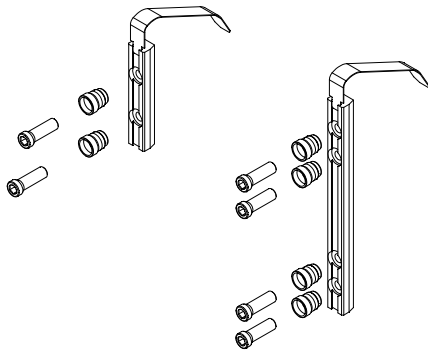

065.6631.--

BEVESTIGINGSSET TBIV 3-DELIG
SET DE FIXATION TBIV 3-PARTIES
FIXATION SET TBIV 3-PART
BEFESTIGUNGSSATZ TBIV 3-TEILIG

PS 50-SP
CS 59Pa

065.6688.XX

DEURSCHARNIER DR.HAHN TUERBAND4 76.5/20
CHARNIERE PORTE DR.HAHN TUERBAND4 76.5/20
DOOR HINGE DR.HAHN TUERBAND4 76.5/20
TUERBAND DR.HAHN TUERBAND4 76.5/20

PS 50-SP
004.4898.XX
019.4426.XX

CS 104

004.4869.XX
019.4414.XX

004.4825.XX
004.3827.XX
019.4426.XX

CS 68
Eco system
CS 59
CS 77
CS 86-HI
Eco system-AP
CS 77-AP
CS 68-AP
CS 77-SP

CS 77-FP