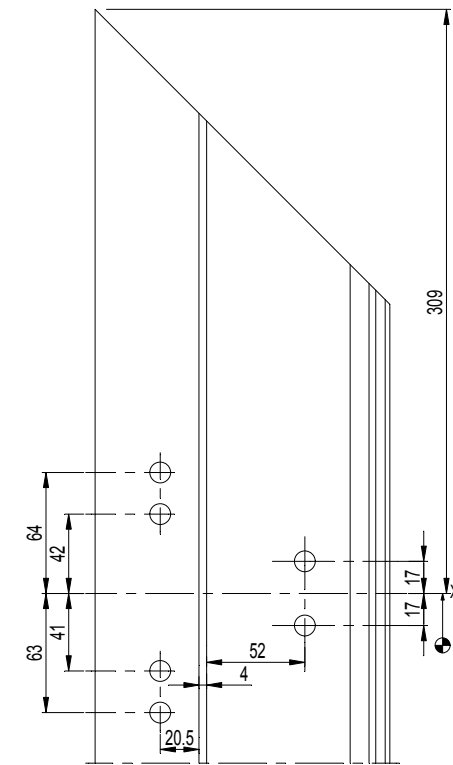

DEURSCHARNIER 3-DELIG  
PAUMELLE PORTE 3-PARTITE  
DOOR HINGE 3-PART  
TÜRBAND 3-TEILIG

BEVESTIGINGSMIDDEL  
MOYENS DE FIXATION  
FIXINGS  
BEFESTIGUNGSMITTEL

D0084062

065.6688.XX	095.A900.00 and 095.A927.00	or 097.0369.00	
065.6631.--			