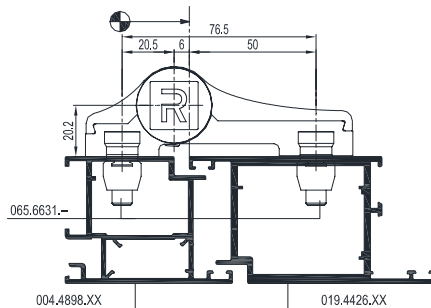

## Türband 4 für PS 50-SP und CS 59-Pa

Bei den unisolierten Serien PS 50-SP und CS 59-Pa ist ab sofort auch nur noch das Türband 4 lieferbar.

Anders als bei den isolierten CS Serien erfolgt die Befestigung der Bänder bei PS 50-SP und CP 59-Pa mit einem zusätzlichen Befestigungsset.