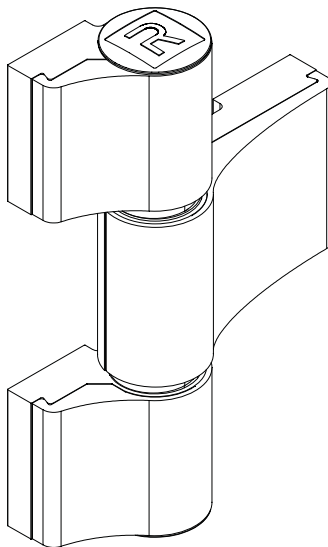

CS 68	CS 59	008.2026.XX	103.2814.XX	005.2029.XX	004.4825.XX
005.1898.XX	001.0898.XX			005.3026.XX	004.3827.XX
005.3026.XX	001.1026.XX	CS 86-HI	CS 77-AP		019.4426.XX
		108.0898.XX	008.2026.XX	CS 77-SP	
005.0125.XX	001.0125.XX	108.1026.XX	008.1898.XX	008.2026.XX	CS 77-FP
005.1029.XX	005.1029.XX			008.1898.XX	CS 104
005.3026.XX	001.1026.XX	108.0125.XX	008.2026.XX		
		108.0029.XX	008.3125.XX	008.2026.XX	
005.1869.XX	001.0869.XX	108.1026.XX		008.0125.XX	
005.3014.XX	001.1014.XX		008.0469.XX		
		108.0869.XX	008.2014.XX	008.0469.XX	
		108.1014.XX		008.2014.XX	
Eco system	CS 77		CS 68-AP		
003.0025.XX	008.3125.XX		005.1898.XX	PS 50-SP	
103.0829.XX	008.1029.XX	Eco system-AP	005.3026.XX	004.4898.XX	
103.2826.XX	008.2026.XX	003.0025.XX		019.4426.XX	
		103.0829.XX			
003.0025.XX	008.0469.XX	103.2826.XX	005.1869.XX		
103.0828.XX	008.2014.XX		005.3014.XX	004.4869.XX	
103.2814.XX		003.0025.XX		019.4414.XX	
	008.1898.XX	103.0828.XX	005.0125.XX		

TÜR BAND IV
X=20.5 Y=56 Z=20
ANCHORS NOT INCLUDED:SEE SYST. CAT. CS