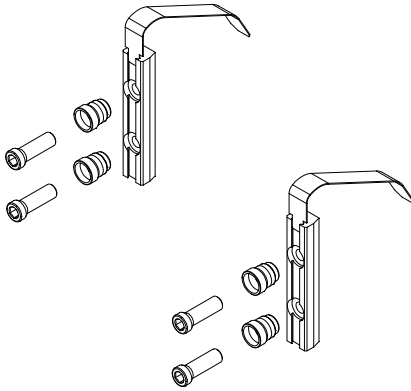

065.6630.--

BEVESTIGINGSSET TBIV 2-DELIG
SET DE FIXATION TBIV 2-PARTIES
FIXATION SET TBIV 2-PART
BEFESTIGUNGSSATZ TBIV 2-TEILIG

CS 59Pa

065.6631.--

BEVESTIGINGSSET TBIV 3-DELIG
SET DE FIXATION TBIV 3-PARTIES
FIXATION SET TBIV 3-PART
BEFESTIGUNGSSATZ TBIV 3-TEILIG