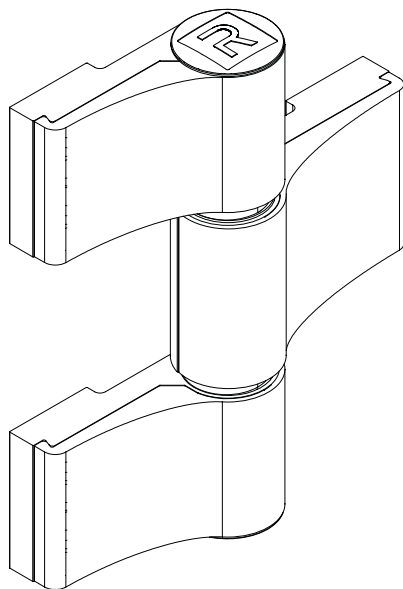

065.6689.XX

DEURSCHARNIER DR.HAHN TUERBAND4 103MM
CHARNIERE PORTE DR.HAHN TUERBAND4 103MM
DOOR HINGE DR.HAHN TUERBAND4 103MM
TUERBAND DR.HAHN TUERBAND4 103MM

Eco system	008.2027.XX	001.1026.XX		
003.0025.XX	008.2026.XX		003.0025.XX	
103.0829.XX		CS 59Pa	103.0828.XX	
103.2826.XX	CS 68	016.0125.XX	103.2814.XX	
	005.0125.XX	016.0028.XX		
003.0025.XX	005.1028.XX	016.0014.XX	CS 77-SP	
103.0828.XX	005.3014.XX		008.0125.XX	
103.2814.XX		016.0125.XX	008.0428.XX	
	005.3125.XX	016.0028.XX	008.2014.XX	
CS 86-HI	005.2027.XX	016.0026.XX		
108.0125.XX			PS 50-SP	
108.0028.XX	005.3026.XX	CS 68-FP	004.4825.XX	
108.1014.XX		005.0925.XX	004.4819.XX	
	CS 59	005.0928.XX	004.4414.XX	
	001.0125.XX	005.0914.XX		
CS 77	001.0028.XX		CS 59-AP	
008.3125.XX	001.1014.XX	Eco system-AP	CS 68-AP	
008.0428.XX		003.0025.XX	CS 77-AP	
008.2014.XX	001.0125.XX	103.0829.XX		
	001.0027.XX	103.2826.XX		

TÜR BAND IV
X=47 Y=56 Z=20
ANCHORS NOT INCLUDED:SEE SYST. CAT. CS