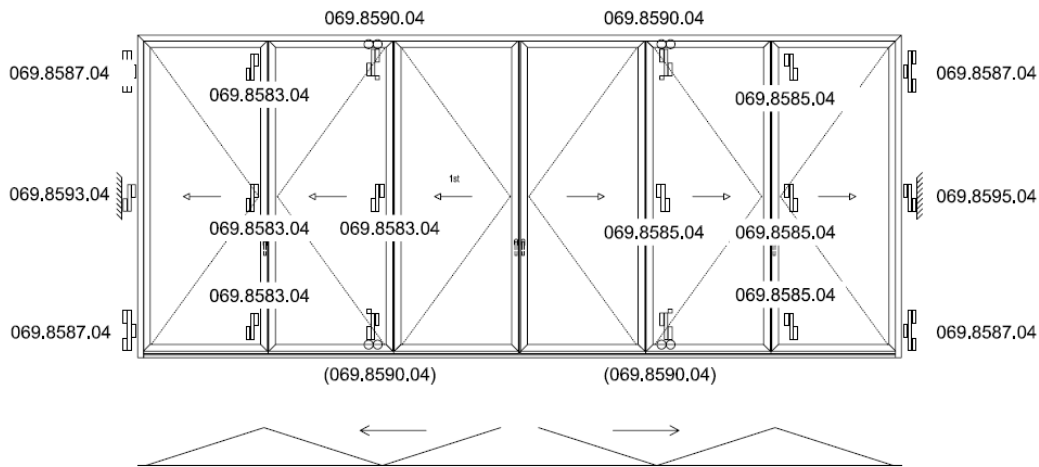

CF 77 Komplettierung der Dichtstücke im Bandbereich

Unsere bestehenden Dichtstücke im Bereich der Bänder und der Laufwagen wurden ergänzt und sind somit für alle Öffnungsvarianten verfügbar.

DIN R

-  069.8587.04
-  069.8583.04 **Neu**
-  069.8593.04 **Neu**
-  069.8590.04

DIN L

-  069.8587.04
-  069.8585.04
-  069.8595.04 **Neu**
-  069.8590.04

Die Dichtstücke sind ab sofort lieferbar.