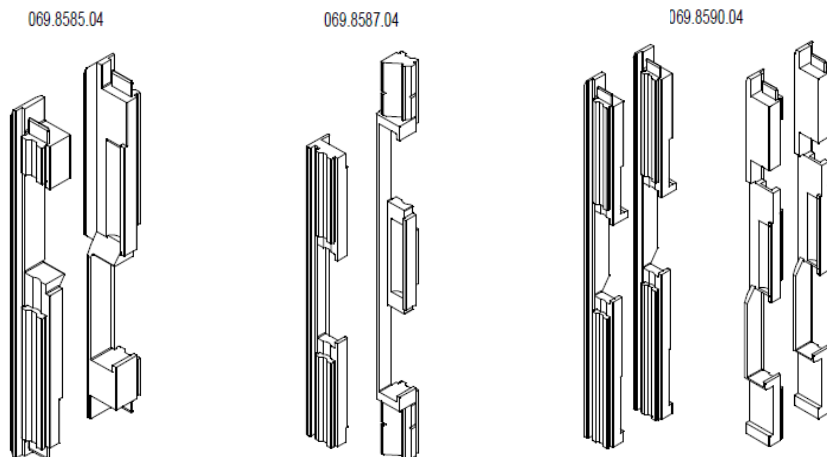

2.) Zusätzliche Schwelle 108.0945.XX

Das System wurde durch ein zusätzliches Schwellenprofil erweitert.

108.0945.XX

3.) Dichtstücke im Bandbereich

Um das zeitintensive Ausklinken der Anschlagdichtungen im Bandbereich zu vermeiden, wurden hierfür separate Dichtstücke entwickelt. Die anschließende Anschlagdichtung wird nur noch gerade geschnitten und mit den Dichtstücken verklebt.

Die Dichtstücke 069.8585.04, 069.8587.04 und 069.8590.04 sind ab Mitte Juni verfügbar.

4.) Sonder - Sechskantschlüssel ODL.1101.--

Für die Höhenverstellung an den Laufwagen wird ein Sonder - Sechskantschlüssel SW 5mm, mit einer Seitenlänge von mindestens 170mm, benötigt. Diesen haben wir nun in unserem Liefersortiment für Sie verfügbar.