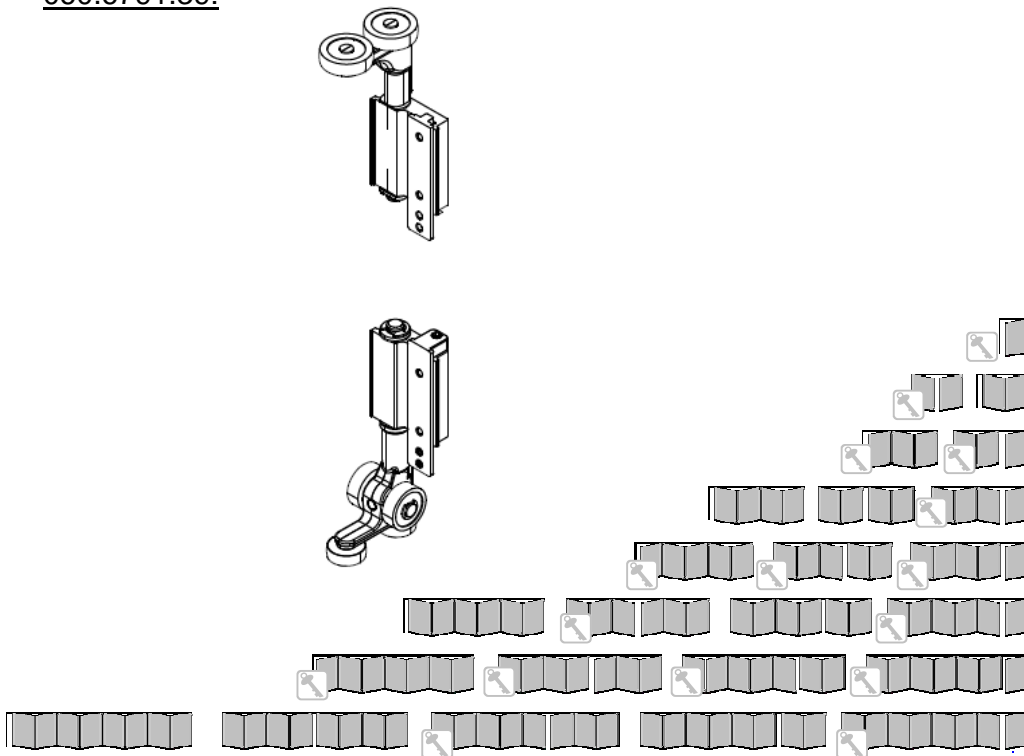

CF 77 Update

An dieser Stelle möchten wir Ihnen gerne die wichtigsten Neuerungen aus dem CF 77 Update vorstellen. Der aktuelle Katalog (089.D20C.00 – Edition 04/2011) ist verfügbar!

1.) Neues Laufwagenset 060.6731.39

Mit dem neuen Laufwagenset sind jetzt auch Elemente mit gerader Flügelanzahl baubar.

060.6791.39:

Alle dargestellten 24 Varianten sind sowohl nach innen und außen öffnend mit dem Fensterverschlussprinzip ausführbar. Die markierten Varianten können außerdem mit dem Türschlossprinzip (Eingangstüren) ausgeführt werden.

2.) Zusätzliche Schwelle 108.0945.XX

Das System wurde durch ein zusätzliches Schwellenprofil erweitert.

108.0945.XX

3.) Dichtstücke im Bandbereich

Um das zeitintensive Ausklinken der Anschlagdichtungen im Bandbereich zu vermeiden, wurden hierfür separate Dichtstücke entwickelt. Die anschließende Anschlagdichtung wird nur noch gerade geschnitten und mit den Dichtstücken verklebt.

Die Dichtstücke 069.8585.04, 069.8587.04 und 069.8590.04 sind ab Mitte Juni verfügbar.

4.) Sonder - Sechskantschlüssel ODL.1101.--

Für die Höhenverstellung an den Laufwagen wird ein Sonder - Sechskantschlüssel SW 5mm, mit einer Seitenlänge von mindestens 170mm, benötigt. Diesen haben wir nun in unserem Liefersortiment für Sie verfügbar.