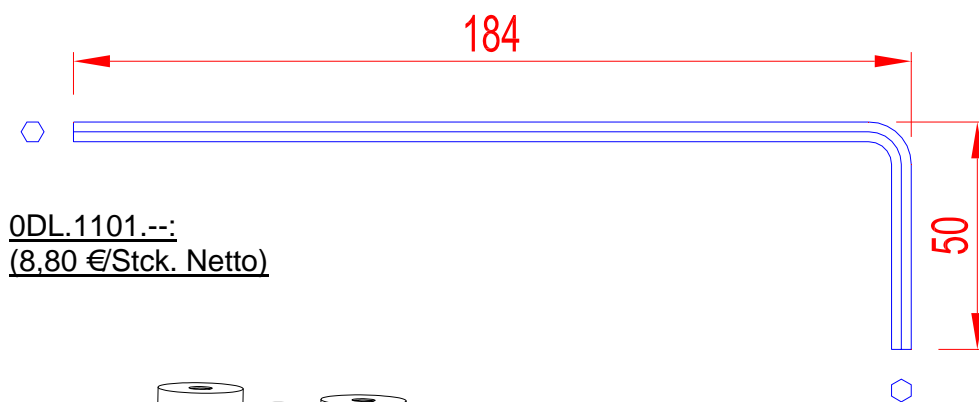

Mit dem neuen Laufwagenset sind jetzt auch Elemente mit gerader Flügelanzahl baubar.

060.6791.39:

Alle dargestellten 24 Varianten sind sowohl nach innen und außen öffnend mit dem Fensterverschlussprinzip ausführbar. Die markierten Varianten können außerdem mit dem Türschlossprinzip (Eingangstüren) ausgeführt werden.

2.) Zusätzliche Schwelle 108.0945.XX

Das System wurde durch ein zusätzliches Schwellenprofil erweitert.

108.0945.XX

3.) Dichtstücke im Bandbereich

Um das zeitintensive Ausklinken der Anschlagdichtungen im Bandbereich zu vermeiden, wurden hierfür separate Dichtstücke entwickelt. Die anschließende Anschlagdichtung wird nur noch gerade geschnitten und mit den Dichtstücken verklebt.

Die Dichtstücke 069.8585.04, 069.8587.04 und 069.8590.04 sind ab Mitte Juni verfügbar.

4.) Sonder - Sechskantschlüssel ODL.1101.--

Für die Höhenverstellung an den Laufwagen wird ein Sonder - Sechskantschlüssel SW 5mm, mit einer Seitenlänge von mindestens 170mm, benötigt. Diesen haben wir nun in unserem Liefersortiment für Sie verfügbar.